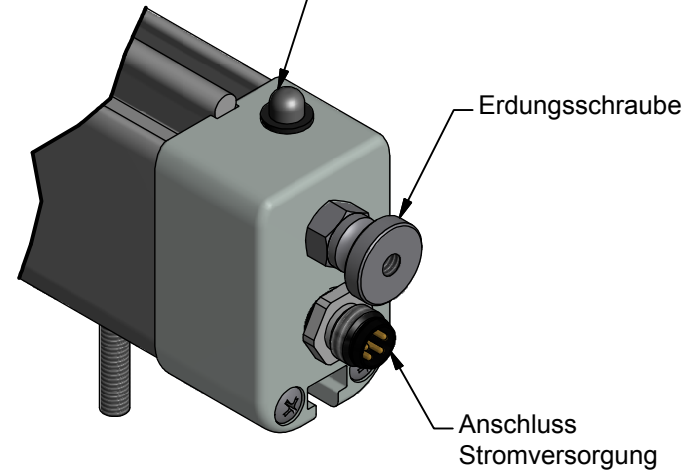

B ( 1:1 )

B

929 IPS

Standard Länge	Nr. Schrauben
325	2
445	2
565	2
685	2
805	2
925	2
1045	3
1165	3
1285	3
1405	3
1525	4
1645	4
1765	4
1885	4
2005	5
2125	5
2245	5
2365	5
2485	5
2605	6
2725	6
2845	6
2965	6

Verstellbare Halterungsschrauben M4