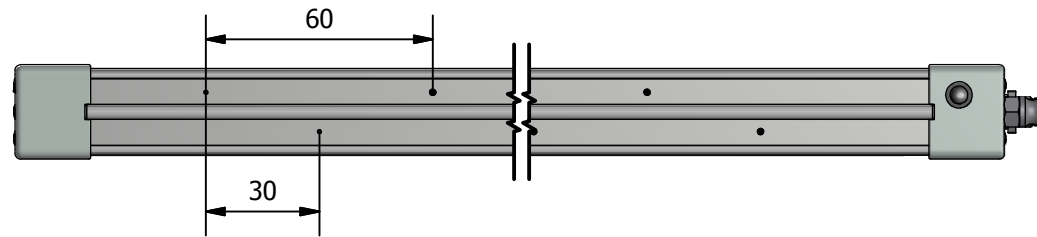

B ( 1:1 )

B

929 IPS

Standard Länge	Nr. Schrauben
325	2
445	2
565	2
685	2
805	2
925	2
1045	3
1165	3
1285	3
1405	3
1525	4
1645	4
1765	4
1885	4
2005	5
2125	5
2245	5
2365	5
2485	5
2605	6
2725	6
2845	6
2965	6

Verstellbare Halterungsschrauben M4