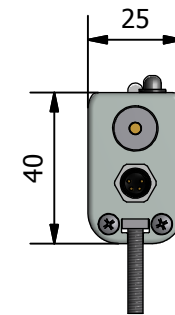

B ( 1:1 )

B

929 IPS

Standard Länge	Nr. Schrauben
325	2
445	2
565	2
685	2
805	2
925	2
1045	3
1165	3
1285	3
1405	3
1525	4
1645	4
1765	4
1885	4
2005	5
2125	5
2245	5
2365	5
2485	5
2605	6
2725	6
2845	6
2965	6

Verstellbare Halterungsschrauben M4