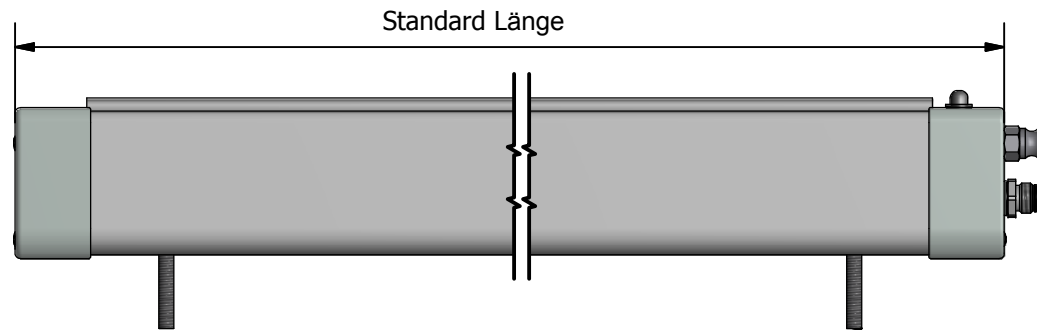

B ( 1:1 )

B

929 IPS

Standard Länge	Nr. Schrauben
325	2
445	2
565	2
685	2
805	2
925	2
1045	3
1165	3
1285	3
1405	3
1525	4
1645	4
1765	4
1885	4
2005	5
2125	5
2245	5
2365	5
2485	5
2605	6
2725	6
2845	6
2965	6

Verstellbare Halterungsschrauben M4