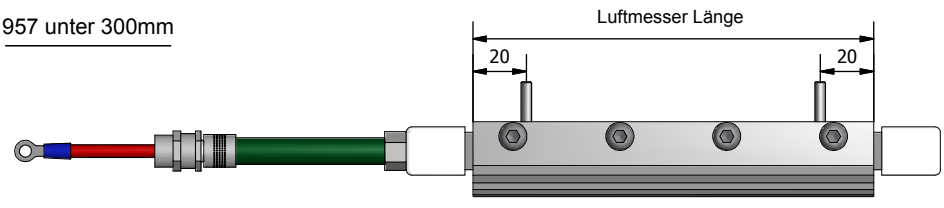

957 unter 300mm

957 300mm und mehr

957 Größentabelle	
Luftmesser Länge (mm)	915 Länge (mm)
0080	0130
0100	0150
0150	0200
0300	0300
0450	0450
0600	0600
0750	0750
0900	0900
1200	1200
1500	1500
1800	1800

Kombination aus Standard Länge und Modellnummer ergibt Produkt-Code (z.B. A957-0080-915)