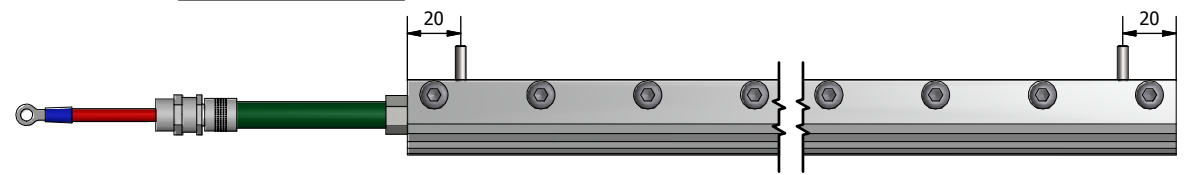

957 unter 300mm

957 300mm und mehr

957 Größentabelle	
Luftmesser Länge (mm)	915 Länge (mm)
0080	0130
0100	0150
0150	0200
0300	0300
0450	0450
0600	0600
0750	0750
0900	0900
1200	1200
1500	1500
1800	1800

Kombination aus Standard Länge und Modellnummer ergibt Produkt-Code (z.B. A957-0080-915)