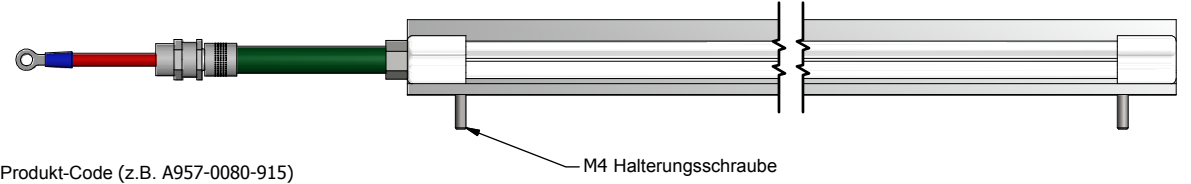

957 unter 300mm

957 300mm und mehr

957 Größentabelle	
Luftmesser Länge (mm)	915 Länge (mm)
0080	0130
0100	0150
0150	0200
0300	0300
0450	0450
0600	0600
0750	0750
0900	0900
1200	1200
1500	1500
1800	1800

Kombination aus Standard Länge und Modellnummer ergibt Produkt-Code (z.B. A957-0080-915)