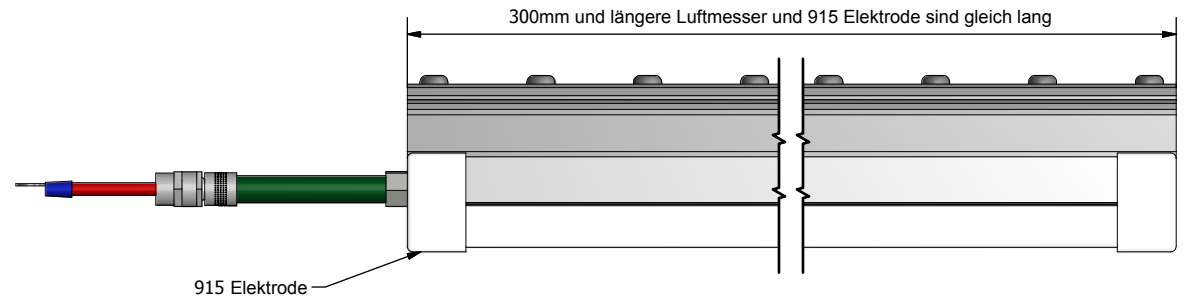

957 unter 300mm

957 300mm und mehr

957 Größentabelle	
Luftmesser Länge (mm)	915 Länge (mm)
0080	0130
0100	0150
0150	0200
0300	0300
0450	0450
0600	0600
0750	0750
0900	0900
1200	1200
1500	1500
1800	1800

Kombination aus Standard Länge und Modellnummer ergibt Produkt-Code (z.B. A957-0080-915)