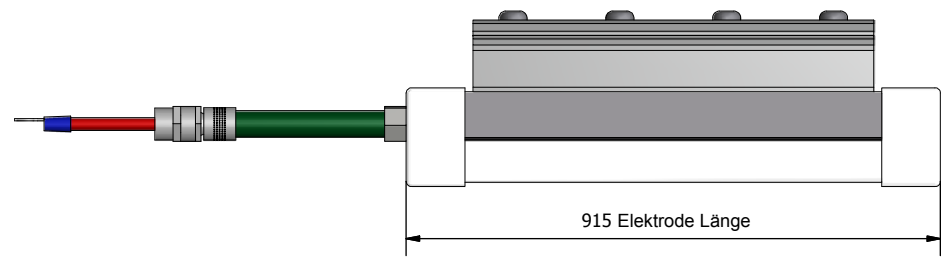

957 unter 300mm

957 300mm und mehr

957 Größentabelle	
Luftmesser Länge (mm)	915 Länge (mm)
0080	0130
0100	0150
0150	0200
0300	0300
0450	0450
0600	0600
0750	0750
0900	0900
1200	1200
1500	1500
1800	1800

Kombination aus Standard Länge und Modellnummer ergibt Produkt-Code (z.B. A957-0080-915)