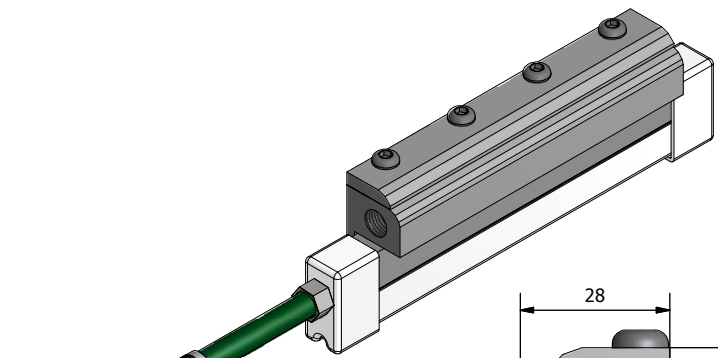

957 unter 300mm

957 300mm und mehr

957 Größentabelle	
Luftmesser Länge (mm)	915 Länge (mm)
0080	0130
0100	0150
0150	0200
0300	0300
0450	0450
0600	0600
0750	0750
0900	0900
1200	1200
1500	1500
1800	1800

Kombination aus Standard Länge und Modellnummer ergibt Produkt-Code (z.B. A957-0080-915)