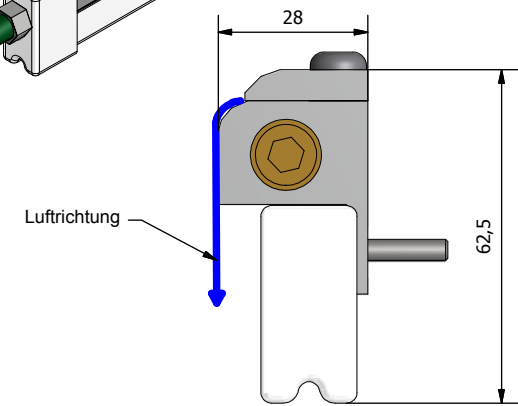

957 unter 300mm

957 300mm und mehr

957 Größentabelle	
Luftmesser Länge (mm)	915 Länge (mm)
0080	0130
0100	0150
0150	0200
0300	0300
0450	0450
0600	0600
0750	0750
0900	0900
1200	1200
1500	1500
1800	1800

Kombination aus Standard Länge und Modellnummer ergibt Produkt-Code (z.B. A957-0080-915)