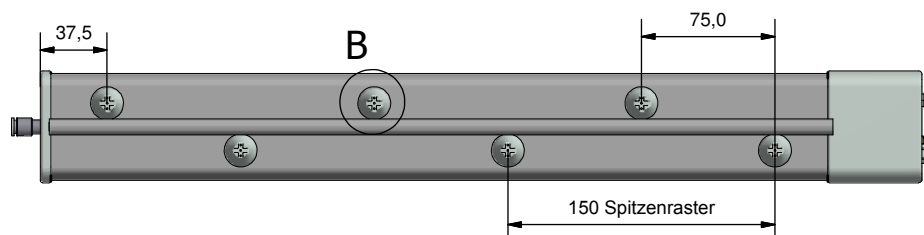

A (1:1)

B (2:1)

971 IPS Standard Längen	
Länge (mm)	Anz. Schrauben
350	2
500	2
650	2
800	2
950	2
1100	3
1250	3
1400	3
1550	3
1850	4
2150	4
2450	4
2750	5
3050	5
3350	6
3650	7
3950	7