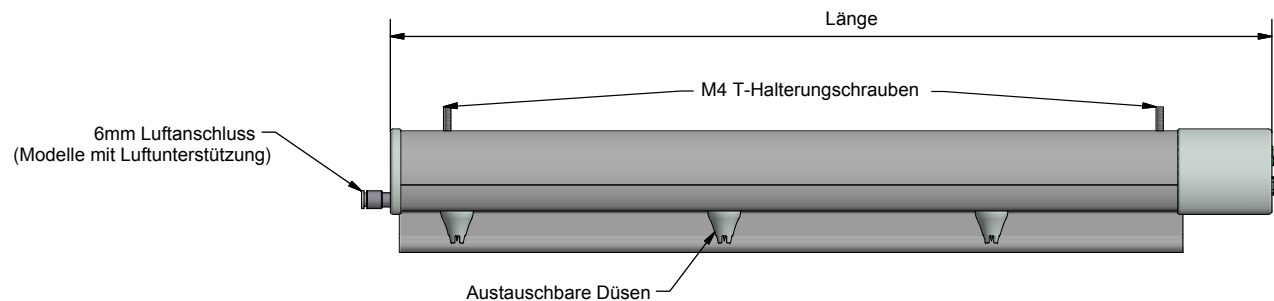

A (1:1)

B (2:1)

971 IPS Standard Längen	
Länge (mm)	Anz. Schrauben
350	2
500	2
650	2
800	2
950	2
1100	3
1250	3
1400	3
1550	3
1850	4
2150	4
2450	4
2750	5
3050	5
3350	6
3650	7
3950	7