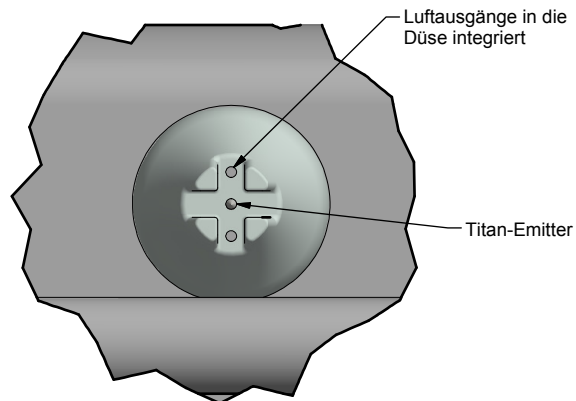

A (1:1)

B (2:1)

971 IPS Standard Längen	
Länge (mm)	Anz. Schrauben
350	2
500	2
650	2
800	2
950	2
1100	3
1250	3
1400	3
1550	3
1850	4
2150	4
2450	4
2750	5
3050	5
3350	6
3650	7
3950	7