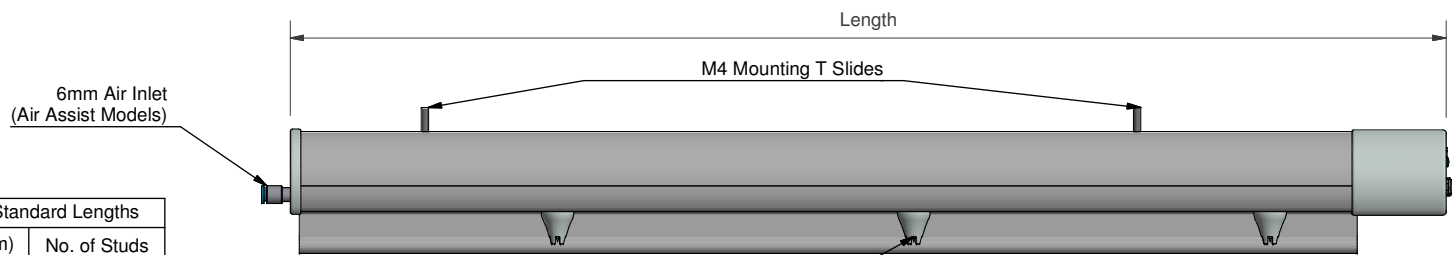

B (1:1)

A (2:1)

Removable Nozzles

971 IPS Standard Lengths	
Length (mm)	No. of Studs
350	2
500	2
650	2
800	2
950	2
1100	3
1250	3
1400	3
1550	3
1850	4
2150	4
2450	4
2750	5
3050	5
3350	6
3650	7
3950	7