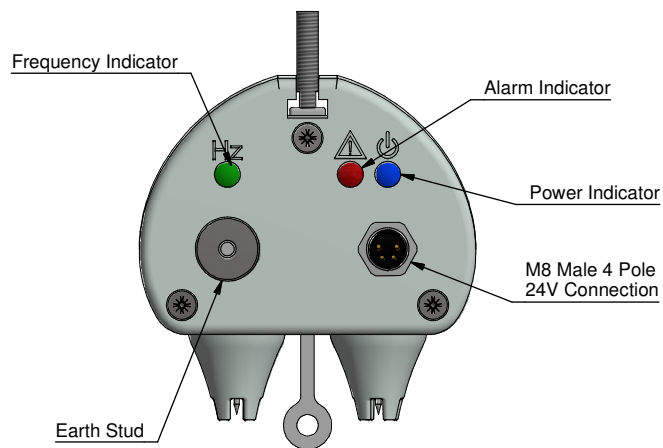

B (1:1)

A (2:1)

Removable Nozzles

971 IPS Standard Lengths	
Length (mm)	No. of Studs
350	2
500	2
650	2
800	2
950	2
1100	3
1250	3
1400	3
1550	3
1850	4
2150	4
2450	4
2750	5
3050	5
3350	6
3650	7
3950	7