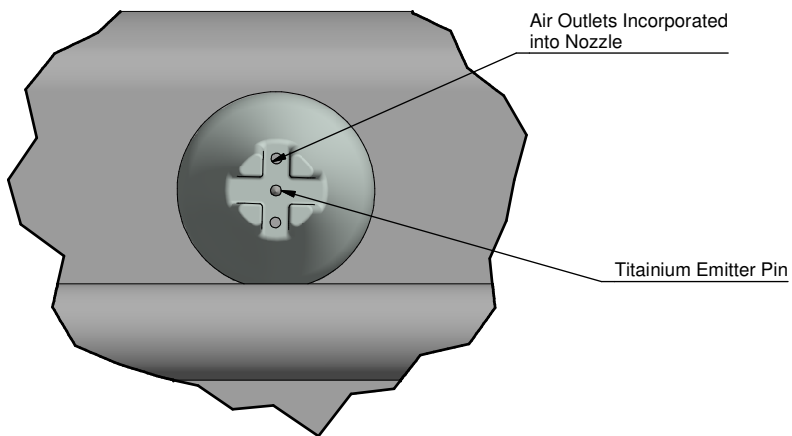

B (1:1)

A (2:1)

Removable Nozzles

971 IPS Standard Lengths	
Length (mm)	No. of Studs
350	2
500	2
650	2
800	2
950	2
1100	3
1250	3
1400	3
1550	3
1850	4
2150	4
2450	4
2750	5
3050	5
3350	6
3650	7
3950	7