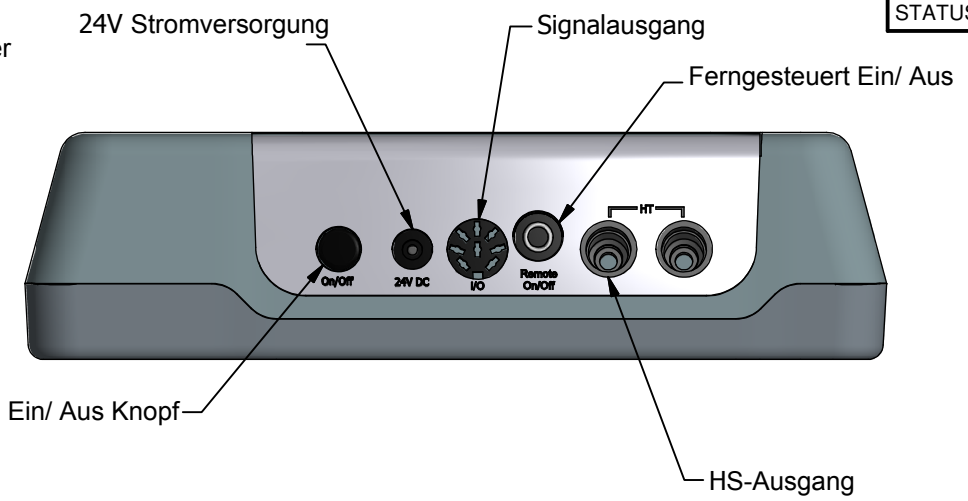

24V Stromversorgung

Signalausgang

Ferngesteuert Ein/ Aus

On/Off

24V DC

IO

Remote On/Off

HT

Ein/ Aus Knopf

HS-Ausgang